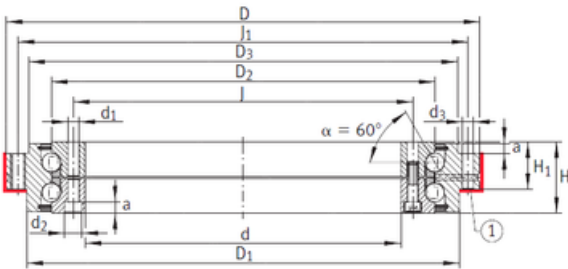

INA ZKLDF460 Cojinetes De Bola De Contacto Angular

Bearing No. ZKLDF460

ZKLDF460 Bearing 2D drawings and 3D CAD models

Size	460x600x70 mm
Bore Diameter	460 mm
Outer Diameter	600 mm
Width	70 mm
d	460 mm
D	600 mm
H	70 mm
a	8,2 mm
d1	9,3 mm
d2	15 mm
d3	9,3 mm
D1	560 mm
D2	520 mm
D3	563 mm
H1	46 mm
J	482 mm
J1	580 mm
Weight	50 Kg
Dynamic load rating axial (C)	255 kN
Static load rating axial (C0)	1860 kN